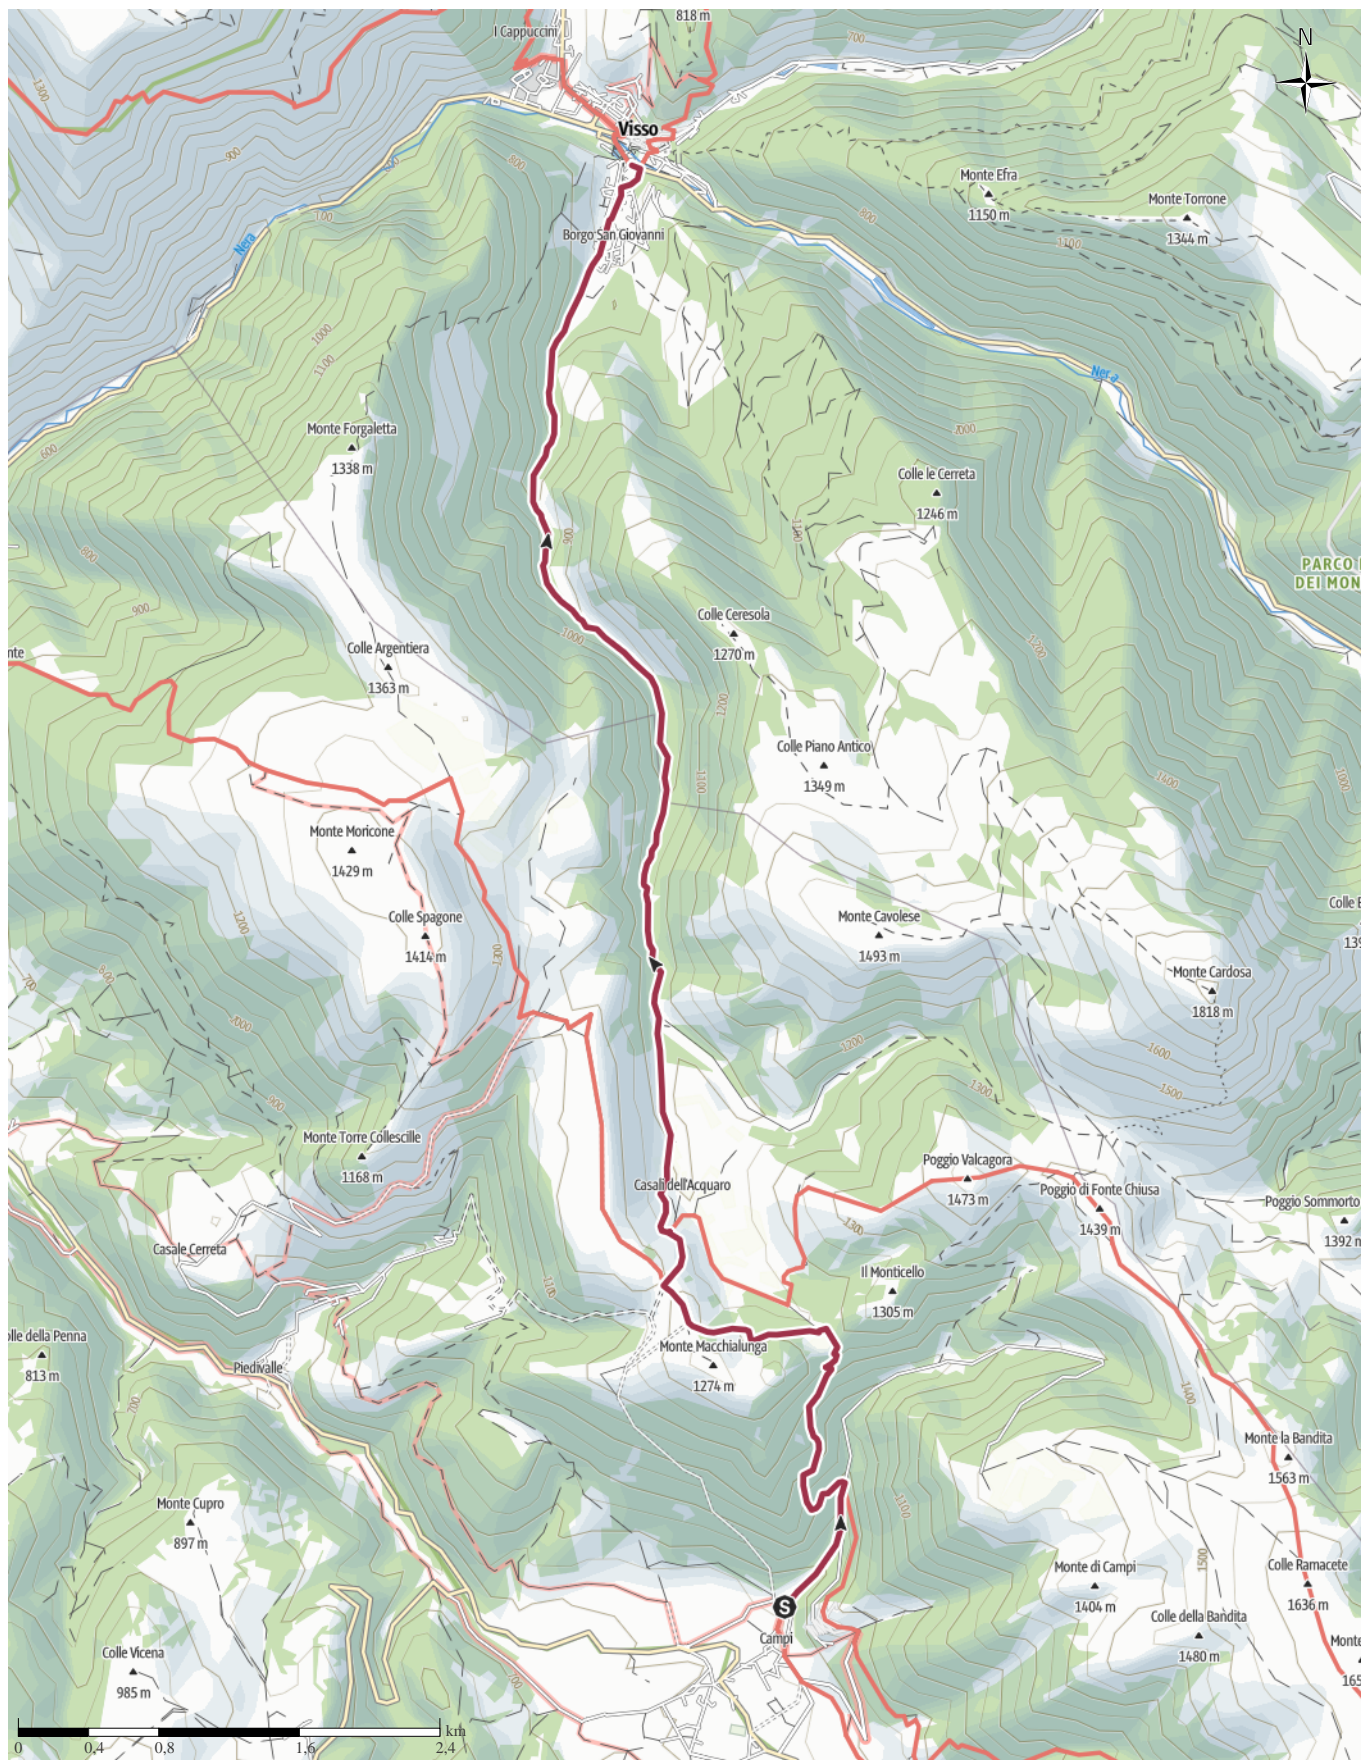

Campi - Visso (solo andata)

↔ 10,8 km | ⌚ 3:35 h. | ▲ 461 m | ▼ 607 m | Difficoltà -

Campi - Visso (solo andata)

Tipo di strada

Asfalto	0,7 km
Strada	5,4 km
sterrata	
Sentiero	3,1 km
naturalistico	
Sentiero	1,6 km
Strada	0,1 km

Profilo altimetrico

Dati del percorso

Escursione

Lunghezza ↔ 10,8 km

Durata 🕒 3:35 h.

Salita ⬆️ 461 mt

Discesa ⬇️ 607 mt

Livello sul mare

Paolo Angelini Paroli

Ultimo aggiornamento: 29.04.2023

Apri il percorso sul tuo Smartphone

Scannerizza questo codice QR e salva questo percorso per l'uso offline, condividilo con gli amici e altro...

Sito web