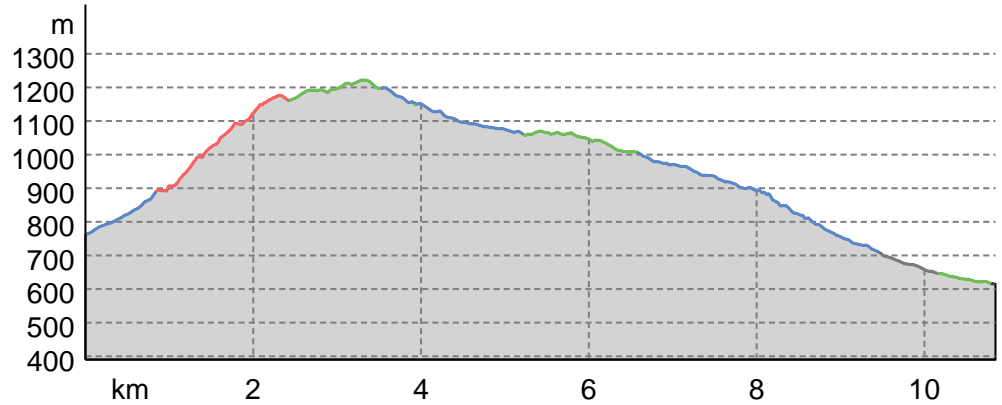

Campi - Visso (solo andata)

↔ 10,8 km | ⌚ 3:35 h. | ▲ 461 m | ▼ 607 m | Difficoltà -

Campi - Visso (solo andata)

Tipo di strada

Asfalto	0,7 km
Strada	5,4 km
sterrata	
Sentiero	3,1 km
naturalistico	
Sentiero	1,6 km
Strada	0,1 km

Profilo altimetrico

Dati del percorso

Escursione

Lunghezza ↔ 10,8 km

Durata 🕒 3:35 h.

Salita ⬆️ 461 mt

Discesa ⬇️ 607 mt

Livello sul mare